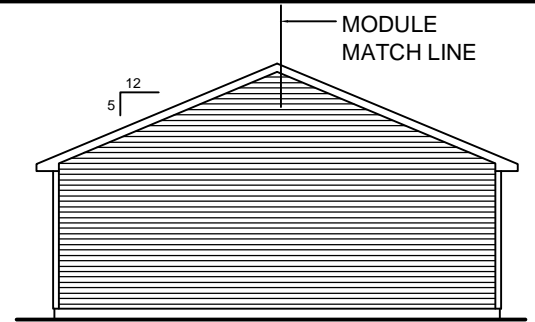

LEFT SIDE ELEVATION

SCALE: 1/8"= 1'-0"

RIGHT SIDE ELEVATION

SCALE: 1/8"= 1'-0"

REAR ELEVATION

SCALE: 1/8"= 1'-0"

FRONT ELEVATION

SCALE: 3/16"= 1'-0"